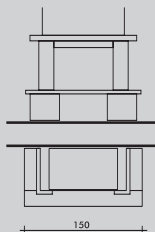

RIVESTIMENTI: DISEGNI TECNICI

RUSTICI PER LA TAVERNA

VITTORIA

STANDARD

CARTAGENA

CORDOBA

FORMENTERA

STANDARD

ARAGONA