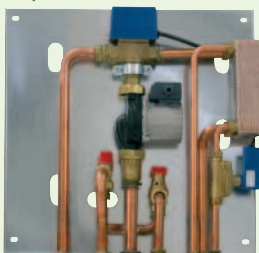

KIT D'INSTALLAZIONE IMPIANTI A VASO APERTO

KIT 1

Termocamino come unica fonte di calore con produzione di acqua sanitaria.

50x12x50

KIT 2

Termocamino abbinato a caldaia a gas senza produzione di acqua sanitaria.