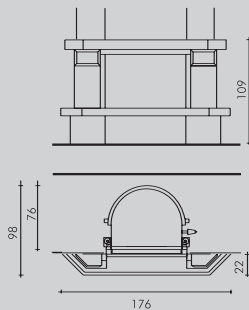

STANDARD

MALAGA

STANDARD