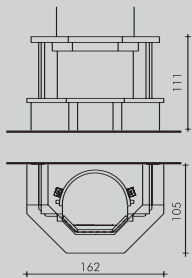

STANDARD

LINARES