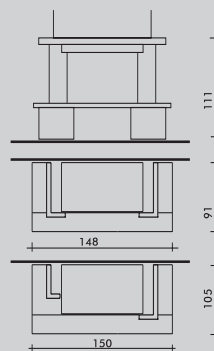

GIBILTERRA