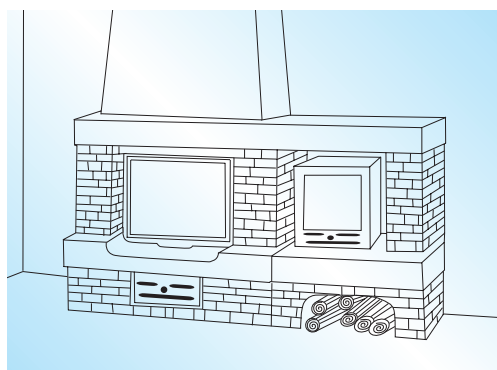

DISEGNO SU MISURA

Qui di seguito sono elencati i tipi di marmi, pietre e graniti che Edilkamin mette a disposizione per la realizzazione di rivestimenti personalizzati.

Marmi:

bianco bocciardato, silva oro, nero marquinia, giallo istria, bianco carrara, rosa asiago, rosa portogallo, verde guatemala, bronzettato, arabescato bianco, tigrato orientale, giallo reale, rosso verona, breccia aurora, tramonto rosso, rosso skiros, trani.

Graniti:

windsor, nero assoluto.

Pietre:

beola

Travertino

Agglomerati:

stonelite rosa, stonelite avorio, stonelite bianco.