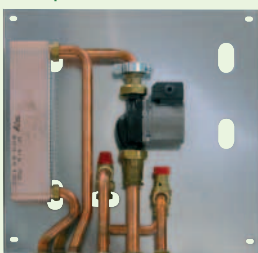

50x12x50

KIT 3

Termocamino abbinato a caldaia a gas con produzione di acqua sanitaria.