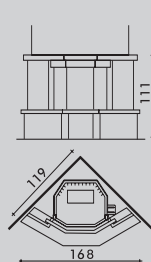

FORMENTERA