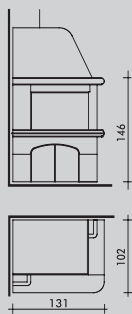

Disponibile in due versioni:

- a parete con lati chiusi (foto)
- a parete con un lato aperto

DIMENSIONI RIVESTIMENTO:

lati chiusi per K75, Riga 54, Deco, Ter/F, Midi, cm 148x91x111 h

lati chiusi per Acquatondo 22 piano e Forte, cm 148x91x111 h

Trave in legno massiccio grezza.

DIMENSIONI RIVESTIMENTO:

per focolare Acquatondo 22 prismatico, cm 119x119x111 h

RIVESTIMENTI: DISEGNI TECNICI

RUSTICI PER LA TAVERNA

COMBINATO

MODULARE BASE

MODULARE FORNO