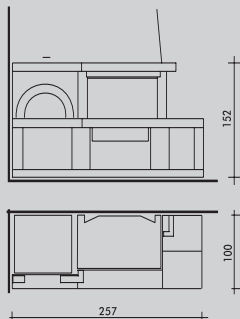

Trave in legno massiccio grezza.

DIMENSIONI RIVESTIMENTO:

per focolare Acquatondo 22 prismatico, cm 119x119x111 h

RIVESTIMENTI: DISEGNI TECNICI

RUSTICI PER LA TAVERNA

COMBINATO

MODULARE BASE

MODULARE FORNO