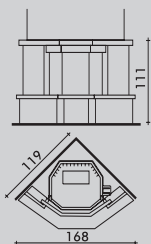

STANDARD

ANDORRA