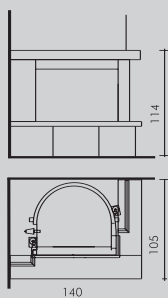

STANDARD

STANDARD

TENERIFE