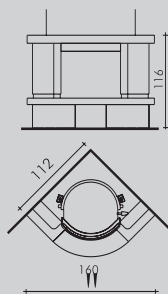

RIVESTIMENTI: DISEGNI TECNICI

RUSTICI PER LA TAVERNA

VITTORIA

STANDARD

CARTAGENA

CORDOBA

FORMENTERA

STANDARD

BAHIA