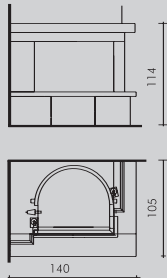

STANDARD

MADERA

STANDARD