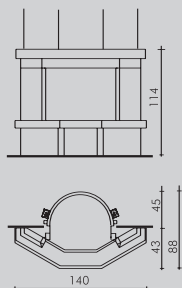

STANDARD

MINORCA