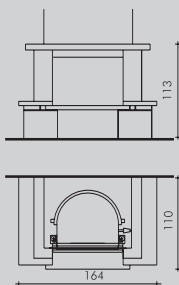

RIVESTIMENTI: DISEGNI TECNICI

RUSTICI PER LA TAVERNA

VITTORIA

STANDARD

CARTAGENA

CORDOBA

FORMENTERA

STANDARD