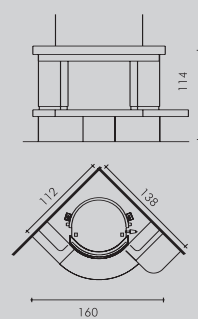

STANDARD

MARACAIBO

STANDARD