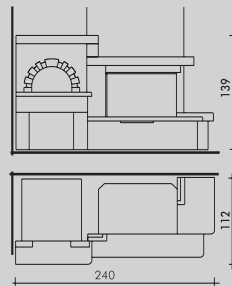

RIVESTIMENTI: DISEGNI TECNICI

RUSTICI PER LA TAVERNA

VITTORIA

STANDARD

CARTAGENA

CORDOBA

FORMENTERA

STANDARD