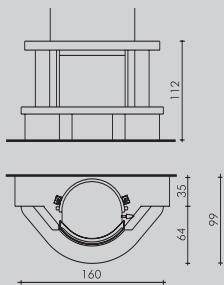

STANDARD

CARTAGENA