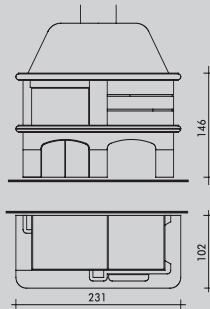

Disponibile in due versioni:

- a parete con lati chiusi (foto)
- a parete con un lato aperto

DIMENSIONI RIVESTIMENTO:

lati chiusi per K75, Riga 54, Deco, Ter/F, Midi, cm 148x91x111 h

lati chiusi per Acquatondo 22 piano e Forte, cm 148x91x111 h

Trave in legno massiccio grezza.

DIMENSIONI RIVESTIMENTO:

per focolare Acquatondo 22 prismatico, cm 119x119x111 h

RIVESTIMENTI: DISEGNI TECNICI

RUSTICI PER LA TAVERNA

COMBINATO

MODULARE BASE

MODULARE FORNO