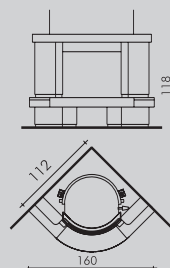

RIVESTIMENTI: DISEGNI TECNICI

RUSTICI PER LA TAVERNA

VITTORIA

STANDARD

CARTAGENA

CORDOBA

FORMENTERA

STANDARD

CARACAS